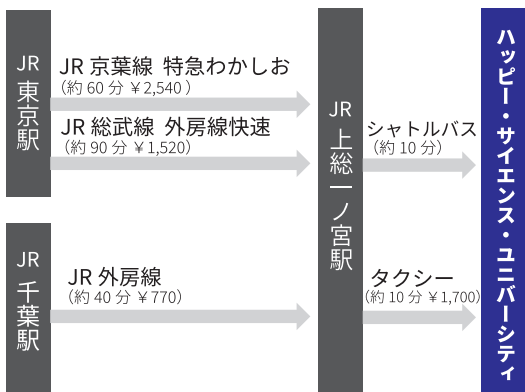

探検！東京キャンパス見学ツアー

参加される方は、3階 講義室4の前にお越しください！

- ①13:50 ~ 14:20
②15:00 ~ 15:30
③16:00 ~ 16:30

5/3 FRI 長生キャンパス

同日開催!

黎明祭 HSU 生によるスポーツイベント

@ 講堂兼体育館

- ご自由に見学いただけます。
- 出店での飲食チケットプレゼント!!
- その他、ストライクアウト等もあり

寮見学

受付：文系棟 1階受付

① 11:30 ~ ② 14:40 ~ ③ 16:30 ~

特別講座

HSU におけるキャリアの現状と展望について

14:40 - 15:10

HSU 生の就職状況やどんな企業が求人をしているか、就活フォロー体制について担当者よりお話をさせていただきます。卒業生の生の声もお伝えいたします。

※終了後、個別相談等も承ります。

MURA CAFE

10:30 ~ 15:30

普段は長生キャンパスで活動しているカフェサークルがオープンキャンパスに特別出店！挽きたての豆で淹れるスペシャルティコーヒーと甘いデザートドリンクをいただけます。

長生キャンパス

〒299-4325 千葉県長生郡長生村一松丙 4427 番 1

電車・バスでのアクセス

バス乗場
上総一ノ宮駅の東口 2 階改札を降りてすぐにご覧いただけます。

5/3 (金) シャトルバス時刻表

HSU 発	上総一ノ宮駅着	上総一ノ宮駅発	HSU 着
8:15	8:27	8:30	8:40
10:00	10:12	10:20	10:30
10:55	11:07	11:15	11:25
11:50	12:02	12:10	12:20
12:05	12:25	12:37	12:55
13:20	13:32	13:40	13:50
14:20	14:32	14:40	14:50
15:15	15:27	15:35	15:45
16:00	16:12	16:20	16:30
16:40	16:52	16:55	17:05
17:05	17:25	17:35	18:05
18:10	18:22	18:30	18:40
19:30	19:42	19:45	19:55
20:20	20:30	20:40	20:50