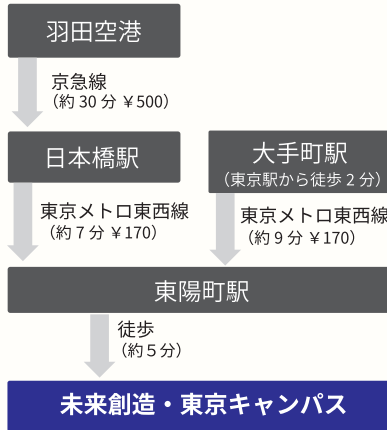

タイムスケジュール

人間幸福学部
人間幸福コース
講義室 1

経営成功学部
講義室 2

未来創造学部
政治・ジャーナリズム専攻
講義室 3

未来創造学部
芸能・クリエイター 専攻
講義室 4

未来産業学部
PC ルーム

10:50 - 11:50

天御祖神と
宇宙時代の武士道
一人類の危機を救う力とは—
内田 雄大
アソシエイト・プロフェッサー

不況撃退の
「経営成功学」
一付加価値増大の秘密を学ぶ—
原田 尚彦
プロフェッサー

福祉国家亡国論
—今こそ求められる『減量の経済学』
と無税国家への道のり—
西邑 拓真
レクチャー

『芸能クリエイターを
目指すあなたへ』
—夢をかたちにする
専門カリキュラム紹介—
石井 諭
プロフェッサー

未来産業学部
研究パネル展示

12:00 - 12:50

歓迎セレモニー in 礼拝堂

13:00 - 13:40

祈りの時間 in 礼拝堂

13:45 - 14:45

幸福な読書のすすめ
—本の選び方と
精読・多読の方法—
金子 一之
プロフェッサー

『ホントにすごい仕事論』
—ホントに仕事ができる、
信仰と仕事の融合法—
荒巻 基文
プロフェッサー

『ドラゴン桜』を超える！
鏡川竜二に学ぶ 受験必勝法
—秘伝！！高校生と保護者に贈る
記憶力・集中力の高め方—
泉 聡彦
ディーン

『ディズニーの人材教育
から成功マインド
をつかもう』
中田 昭利
プロフェッサー

未来産業学部
研究最前線
—「プラズマ核融合」「立体ディスプレイ」
「小型人工衛星」「霊界科学」など
研究・教育の成果をご紹介します—

14:55 - 15:55

説法・スピーチ
の基礎技術
—確実に上達できるトレーニング法—
内田 雄大
アソシエイト・プロフェッサー

コロナで激変！！
ディズニー戦略
—巨大テーマパークで、
今何が起きているのか？—
吉崎 富士夫
ビジティング・プロフェッサー

最新！どうなる！？
激動の国際政治・軍事情勢
—ウクライナ・台湾・北朝鮮—
河田 成治
アソシエイト・プロフェッサー

『人間関係修復を実現する
「魅力学」講座』
—人生の問題集の多くを占める
人間関係の悩み。これを超える
人としての魅力とは何か—
石井 美帆
アソシエイト・プロフェッサー

未来産業学部
研究最前線
—「プラズマ核融合」「立体ディスプレイ」
「小型人工衛星」「霊界科学」など
研究・教育の成果をご紹介します—

未来創造・東京キャンパス 〒136-0076 東京都江東区南砂 2 丁目 6 番 5 号

最寄り駅からのアクセス