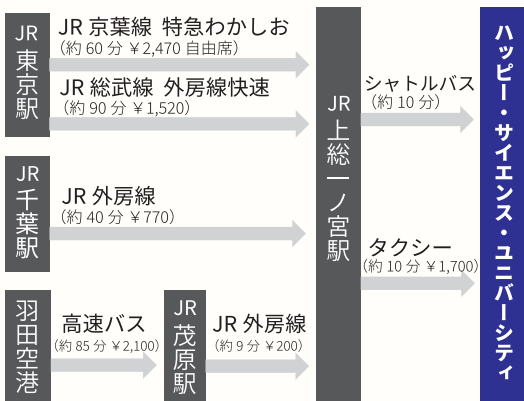

「経営成功学」で人生の壁を突破しよう!
石見 泰介 プロフェッサー

学校では教わらない本当の国際情勢
一ウクライナ問題を正しく見る世界史と英語の勉強法
中川 智彦 アソシエイト・プロフェッサー

『芸能クリエイターを目指すあなたへ』
一夢をかたちにする 専門カリキュラム紹介
石井 諭 プロフェッサー

未来産業学部 研究室見学

長生キャンパス

〒299-4325 千葉県長生郡長生村一松丙 4427 番 1

電車・バスでのアクセス

【バスの乗降場所】上総一ノ宮駅の東口2F改札を降りてすぐにご座います。

8/6 (日) シャトルバス時刻表

Table with 4 columns: HSU 発, 上総一ノ宮駅着, 上総一ノ宮駅発, HSU 着. Lists shuttle bus departure and arrival times.

「人工衛星プロジェクト」

新たな人工衛星3号機が、地球周回軌道へ打ち上げられる予定です。

未来のエネルギー開発 「プラズマ研究室」