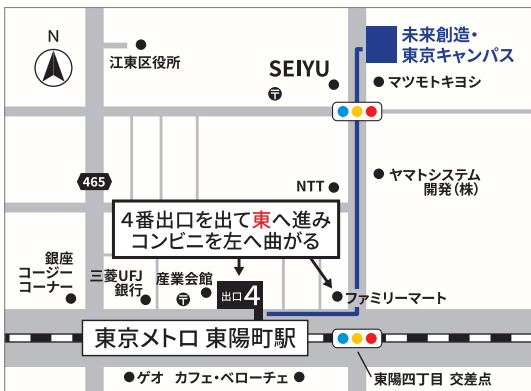

コロナで激変！！
ディズニー戦略
—巨大テーマパークで、
今何が起きているのか？—
吉崎 富士夫
ビジティング・プロフェッサー

最新！どうなる！？
激動の国際政治・軍事情勢
—ウクライナ・台湾・北朝鮮—
河田 成治
アソシエイト・プロフェッサー

『人間関係修復を実現する
「魅力学」講座』
—人生の問題集の多くを占める
人間関係の悩み。これを超える
人としての魅力とは何か—
石井 美帆
アソシエイト・プロフェッサー

未来産業学部
研究最前線
—「プラズマ核融合」「立体ディスプレイ」
「小型人工衛星」「霊界科学」など
研究・教育の成果をご紹介します—

未来創造・東京キャンパス 〒136-0076 東京都江東区南砂 2 丁目 6 番 5 号

最寄り駅からのアクセス

8/5(土)

納涼花火大会

(千葉・長生郡一宮海岸)

太平洋に花開く水中花火！
九十九里の尺玉の花火を一緒に見よう！

HSU 長生キャンパス・グラウンドから
花火をご覧ください。

16:30 発 東京キャンパスから長生キャンパス
行き無料バス (8人限定)

19:10 ~ 花火大会開始

※千葉正心館へのご宿泊は各自事前に
お申込みください。千葉正心館への送迎あり。

8/6 SUN

長生キャンパス

[受付開始] 10:00 ~ 16:00 [受付開始] 文系棟1階入口

ピラミッド型礼拝堂

オープニングセレモニー