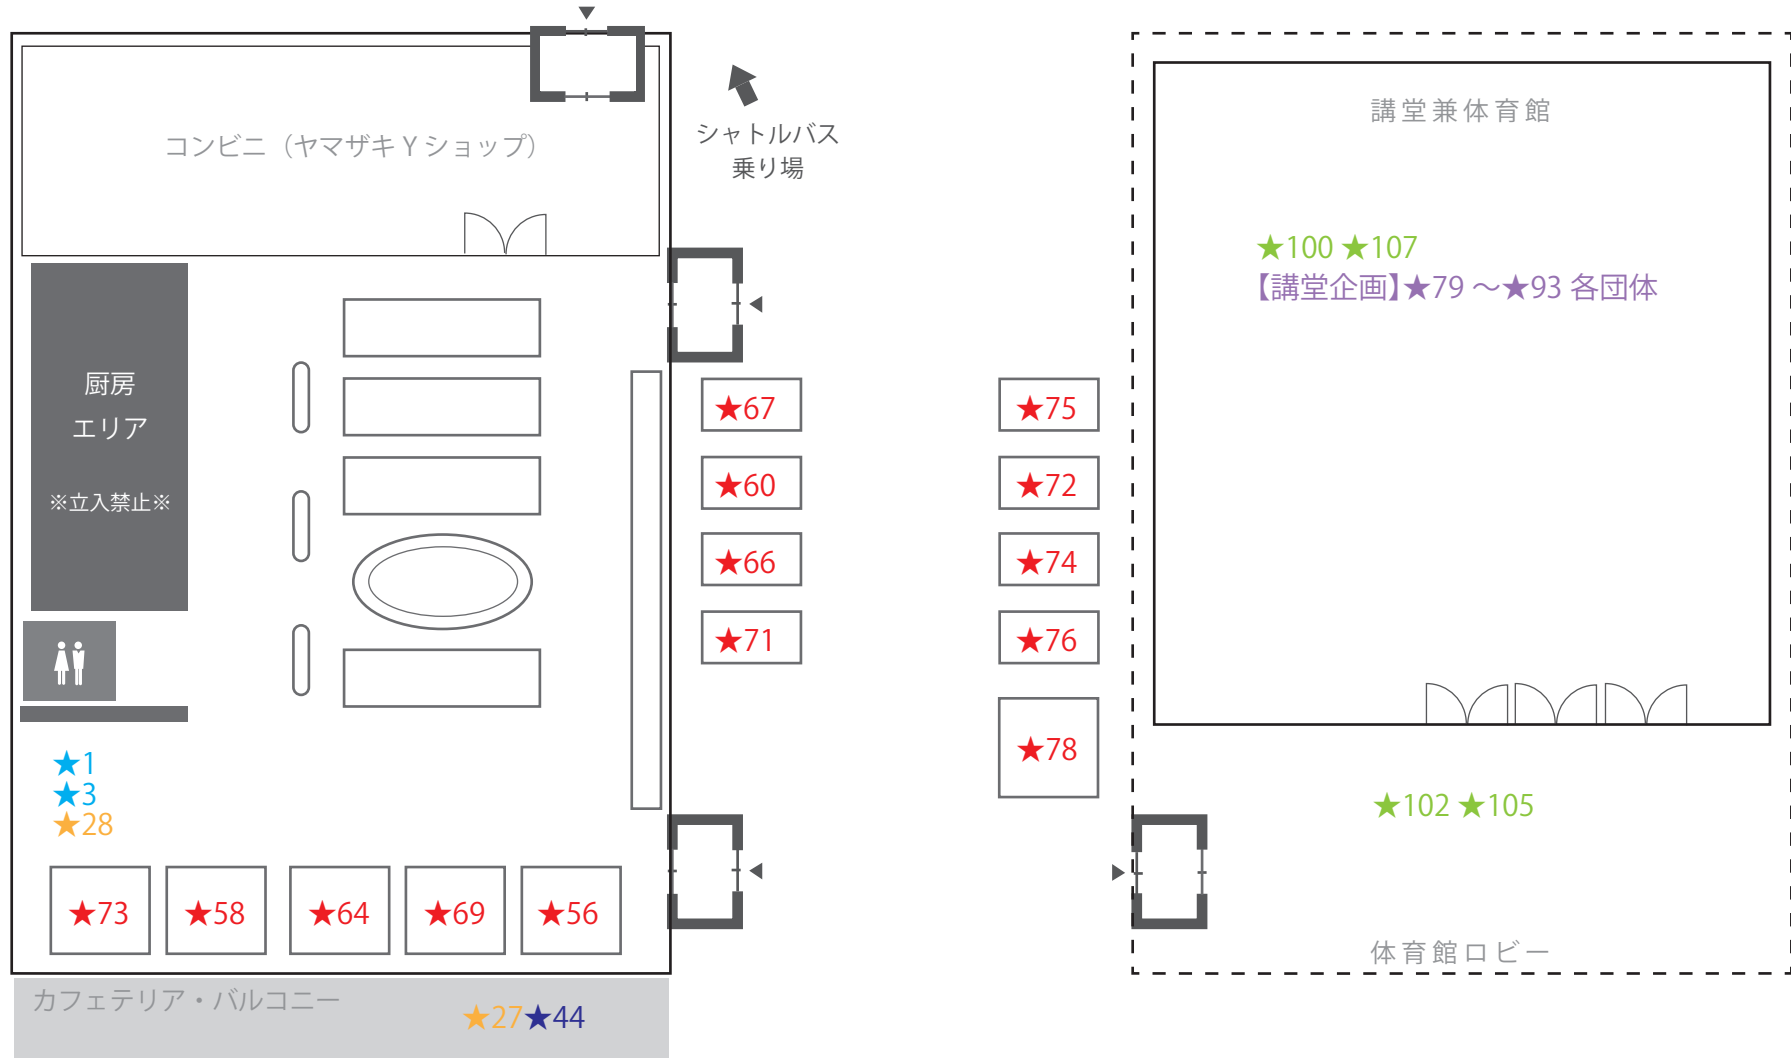

★発表展示企画 ★販売企画 ★パフォーマンス企画 ★調理・飲食 ★講堂企画
 ★HSU 祭実行委員企画 ★学校(学部)企画

3 F

講堂兼体育館、食堂

4 F

講堂兼体育館、食堂

場合により、場所や企画内容を変更することもあります。

第3回 HSU 祭 MAP

- ・「第3回 HSU 祭イベント企画一覧」と照らし合わせてご覧ください。
- ・パフォーマンス企画、講堂企画の開催時間は「タイムテーブル」をご覧ください。

★発表展示企画 ★販売企画 ★パフォーマンス企画 ★調理・飲食 ★講堂企画
 ★HSU 祭実行委員企画 ★学校(学部)企画

校舎棟・徳への階段下・コンクリート室 ↓

場合により、場所や企画内容を変更することもあります。