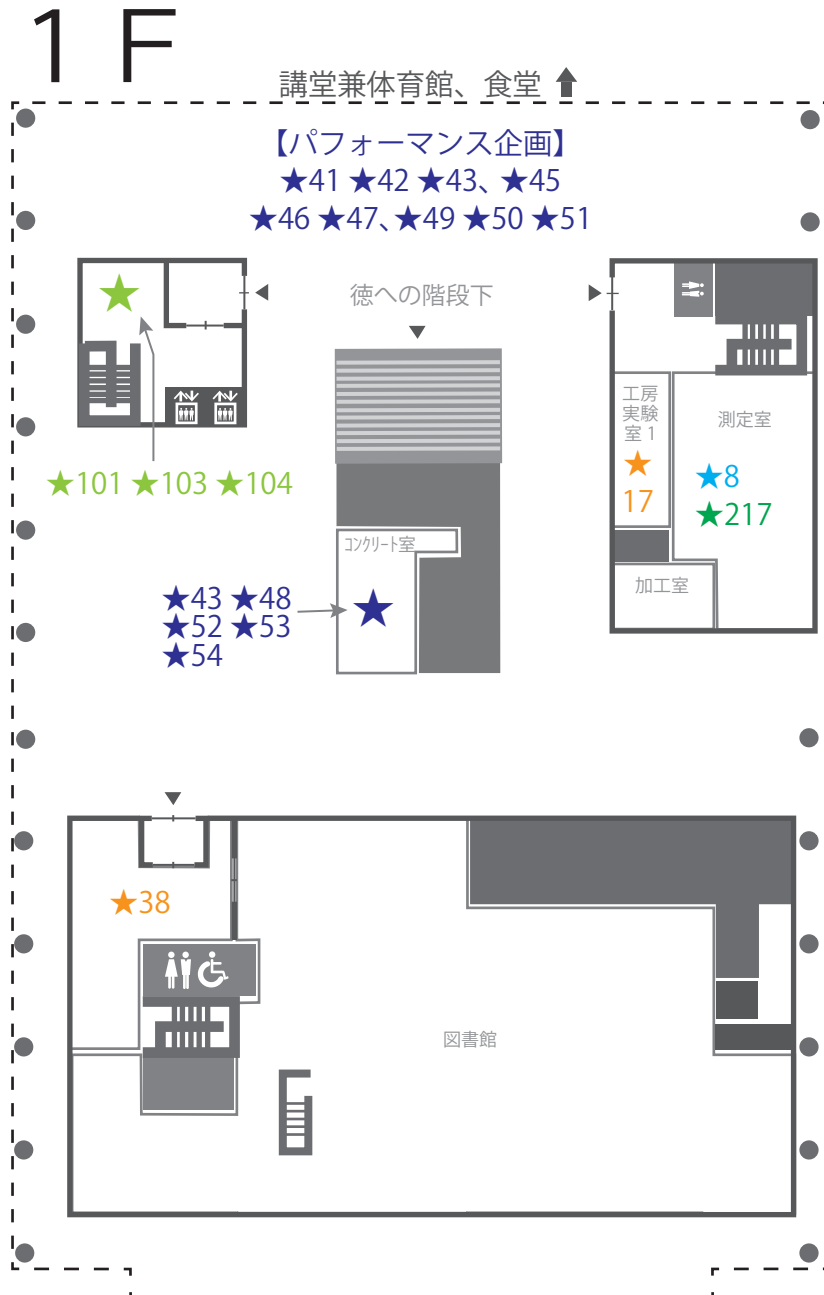

第3回 HSU 祭 MAP

- ・「第3回 HSU 祭イベント企画一覧」と照らし合わせてご覧ください。
- ・パフォーマンス企画、講堂企画の開催時間は「タイムテーブル」をご覧ください。

★発表展示企画 ★販売企画 ★パフォーマンス企画 ★調理・飲食 ★講堂企画
 ★HSU 祭実行委員企画 ★学校(学部)企画

場合により、場所や企画内容を変更することもあります。

第3回 HSU 祭 MAP

- ・「第3回 HSU 祭イベント企画一覧」と照らし合わせてご覧ください。
- ・パフォーマンス企画、講堂企画の開催時間は「タイムテーブル」をご覧ください。

★発表展示企画 ★販売企画 ★パフォーマンス企画 ★調理・飲食 ★講堂企画
 ★HSU 祭実行委員企画 ★学校(学部)企画

3 F

講堂兼体育館、食堂

4 F

講堂兼体育館、食堂

場合により、場所や企画内容を変更することもあります。

第3回 HSU 祭 MAP

- ・「第3回 HSU 祭イベント企画一覧」と照らし合わせてご覧ください。
- ・パフォーマンス企画、講堂企画の開催時間は「タイムテーブル」をご覧ください。

★発表展示企画 ★販売企画 ★パフォーマンス企画 ★調理・飲食 ★講堂企画
 ★HSU 祭実行委員企画 ★学校(学部)企画

校舎棟・徳への階段下・コンクリート室 ↓

場合により、場所や企画内容を変更することもあります。