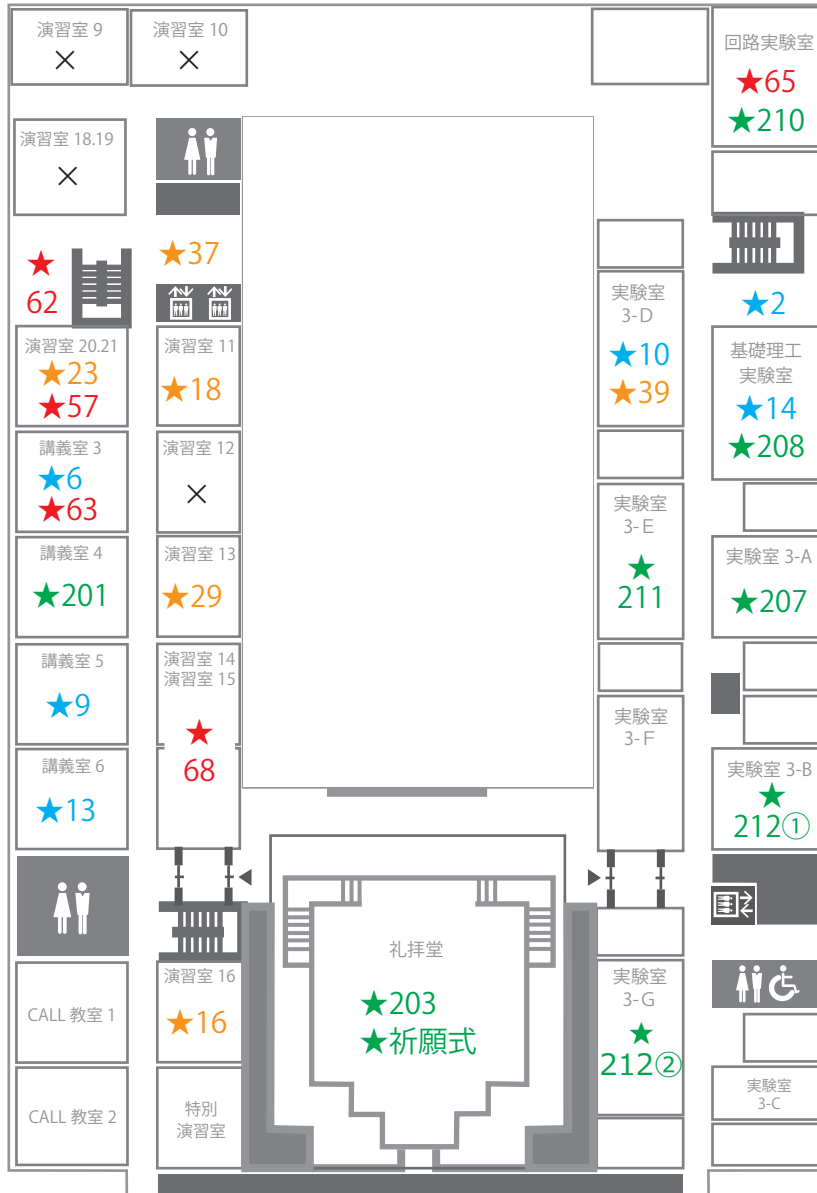

第3回 HSU 祭 MAP

- ・「第3回 HSU 祭イベント企画一覧」と照らし合わせてご覧ください。
- ・パフォーマンス企画、講堂企画の開催時間は「タイムテーブル」をご覧ください。

★発表展示企画 ★販売企画 ★パフォーマンス企画 ★調理・飲食 ★講堂企画
 ★HSU 祭実行委員企画 ★学校(学部)企画

場合により、場所や企画内容を変更することもあります。

第3回 HSU 祭 MAP

- ・「第3回 HSU 祭イベント企画一覧」と照らし合わせてご覧ください。
- ・パフォーマンス企画、講堂企画の開催時間は「タイムテーブル」をご覧ください。

★発表展示企画 ★販売企画 ★パフォーマンス企画 ★調理・飲食 ★講堂企画
 ★HSU 祭実行委員企画 ★学校(学部)企画

3 F

講堂兼体育館、食堂

4 F

講堂兼体育館、食堂

場合により、場所や企画内容を変更することもあります。

第3回 HSU 祭 MAP

- ・「第3回 HSU 祭イベント企画一覧」と照らし合わせてご覧ください。
- ・パフォーマンス企画、講堂企画の開催時間は「タイムテーブル」をご覧ください。

★発表展示企画 ★販売企画 ★パフォーマンス企画 ★調理・飲食 ★講堂企画
 ★HSU 祭実行委員企画 ★学校(学部)企画

校舎棟・徳への階段下・コンクリート室 ↓

場合により、場所や企画内容を変更することもあります。