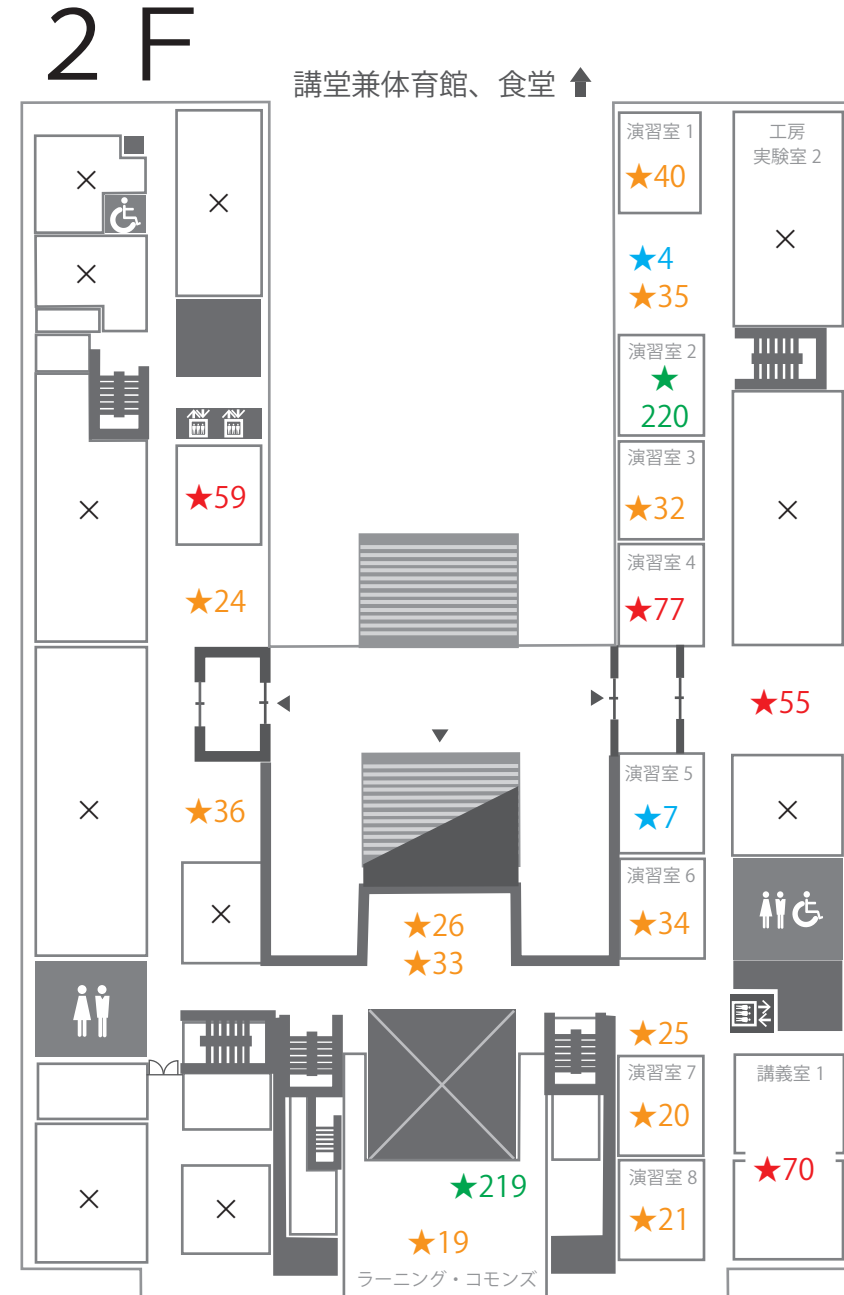

第3回 HSU 祭 MAP

- ・「第3回 HSU 祭イベント企画一覧」と照らし合わせてご覧ください。
- ・パフォーマンス企画、講堂企画の開催時間は「タイムテーブル」をご覧ください。

★発表展示企画 ★販売企画 ★パフォーマンス企画 ★調理・飲食 ★講堂企画
 ★HSU 祭実行委員企画 ★学校(学部)企画

場合により、場所や企画内容を変更することもあります。

第3回 HSU 祭 MAP

- ・「第3回 HSU 祭イベント企画一覧」と照らし合わせてご覧ください。
- ・パフォーマンス企画、講堂企画の開催時間は「タイムテーブル」をご覧ください。

★発表展示企画 ★販売企画 ★パフォーマンス企画 ★調理・飲食 ★講堂企画
 ★HSU 祭実行委員企画 ★学校(学部)企画

3 F

講堂兼体育館、食堂

4 F

講堂兼体育館、食堂

場合により、場所や企画内容を変更することもあります。

第3回 HSU 祭 MAP

- ・「第3回 HSU 祭イベント企画一覧」と照らし合わせてご覧ください。
- ・パフォーマンス企画、講堂企画の開催時間は「タイムテーブル」をご覧ください。

★発表展示企画 ★販売企画 ★パフォーマンス企画 ★調理・飲食 ★講堂企画
 ★HSU 祭実行委員企画 ★学校(学部)企画

校舎棟・徳への階段下・コンクリート室 ↓

場合により、場所や企画内容を変更することもあります。